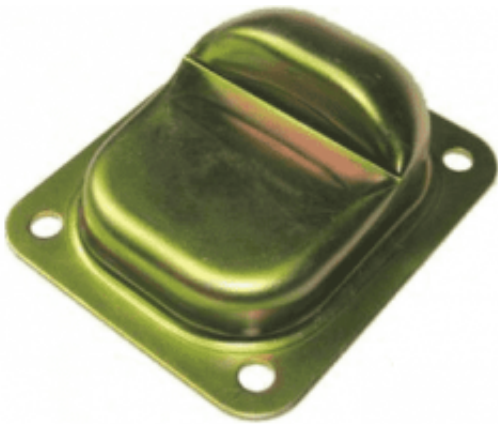

Dane aktualne na dzień: 30-10-2020 16:36

Link do produktu: <https://www.napedy-bram.pl/odboj-na-srodek-bramy-duzy-p-1401.html>

## Odbój na środek bramy - Duży

Cena	<b>24,60 zł</b>
Dostępność	<b>Dostępny</b>
Czas wysyłki	<b>24 godziny</b>

## Odbój na środek bramy - Duży

Blokada zamknięcia bramy skrzydłowej. Wykonany ze stali, galwanizowany. Do przykręcenia. Montaż do płaskiej, utwardzonej powierzchni za pomocą śrub montażowych (brak w zestawie)